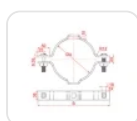

Procurando um produto específico?

Você está visualizando: **Eletroferragens > Cinta Circular 430mm Abraçadeira P/ Poste Circular C/ Parafusos**

Compartilhar:

Aviso de cookies

Nós usamos cookies para melhorar sua experiência de navegação no portal. Para mais informações sobre quais tipos de cookies você pode encontrar nesse site, acesse "Definições de cookies". Ao clicar em "Aceitar todos os cookies", você aceita o uso dos cookies desse site.