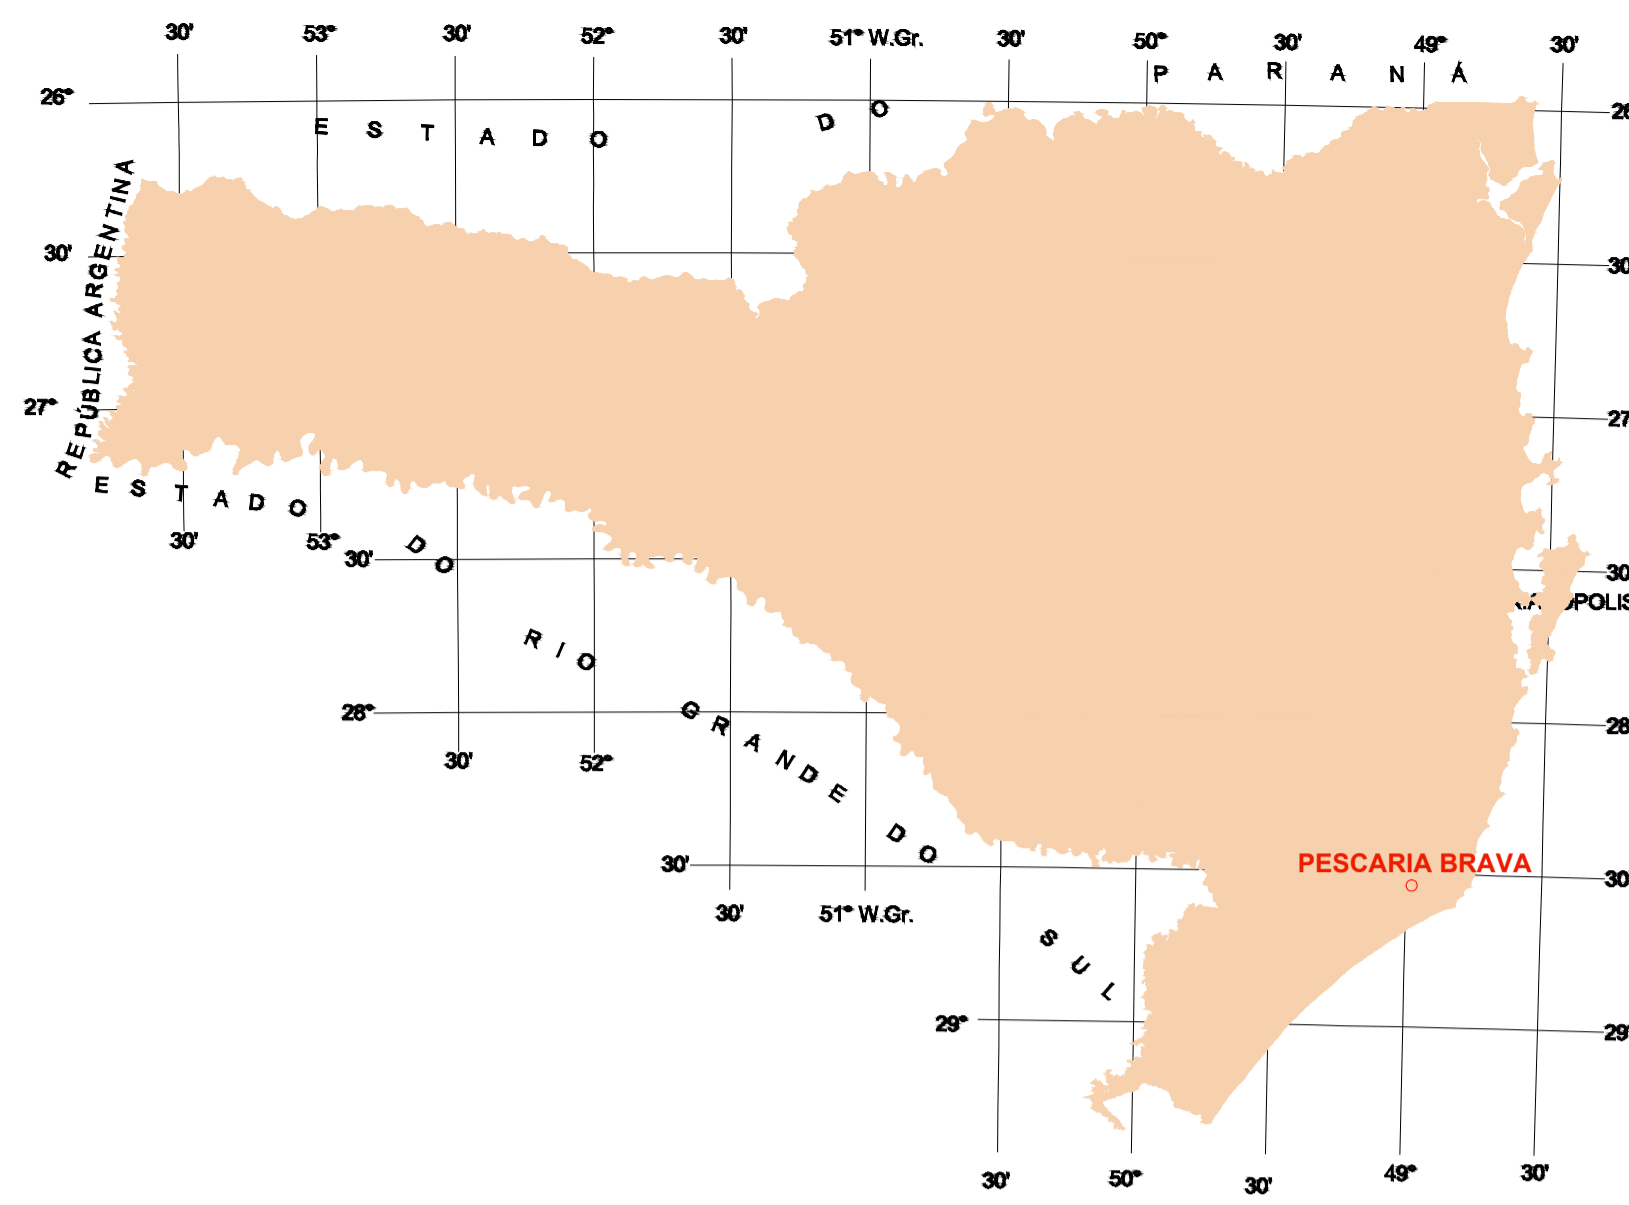

EDIÇÃO GRÁFICA PREFEITURA MUNICIPAL DE PESCARIA BRAVA

EDIÇÃO GRÁFICA PREFEITURA MUNICIPAL DE PESCARIA BRAVA

DMT - 15 Km
SEM ESCALA

LOCALIZAÇÃO RUA CECÍLIO JOÃO CARDOSO
SEM ESCALA

LEGENDA:

- RUA CECILIO MANOEL CARDOSO (RUA A PAVIMENTAR)
- AVENIDA ELIETE DE SOUZA

PREFEITURA MUNICIPAL DE PESCARIA BRAVA	
Título PROJETO PAV. RUA SANTA PAULINA	
Prefeitura Municipal de Pescaria Brava Conteúdo Localização e DMT.	
Endereço da Obra SERTÃO DE BAIXO / PESCARIA BRAVA / SC	
Resp. Projeto ARIELE CORRÊA GUEDES <small>ENGENHEIRA CIVIL - CREA:157288-0</small>	Medidas/Área Total 1.808,07 m²
Resp. Projeto CÁSSIA GOULART NOGUEIRA <small>ARQUITETA E URBANISTA - CAU: A209955-0</small>	Data 25/07/2023
	Escala INDICADA
	N ART 8882132-8
	01 05