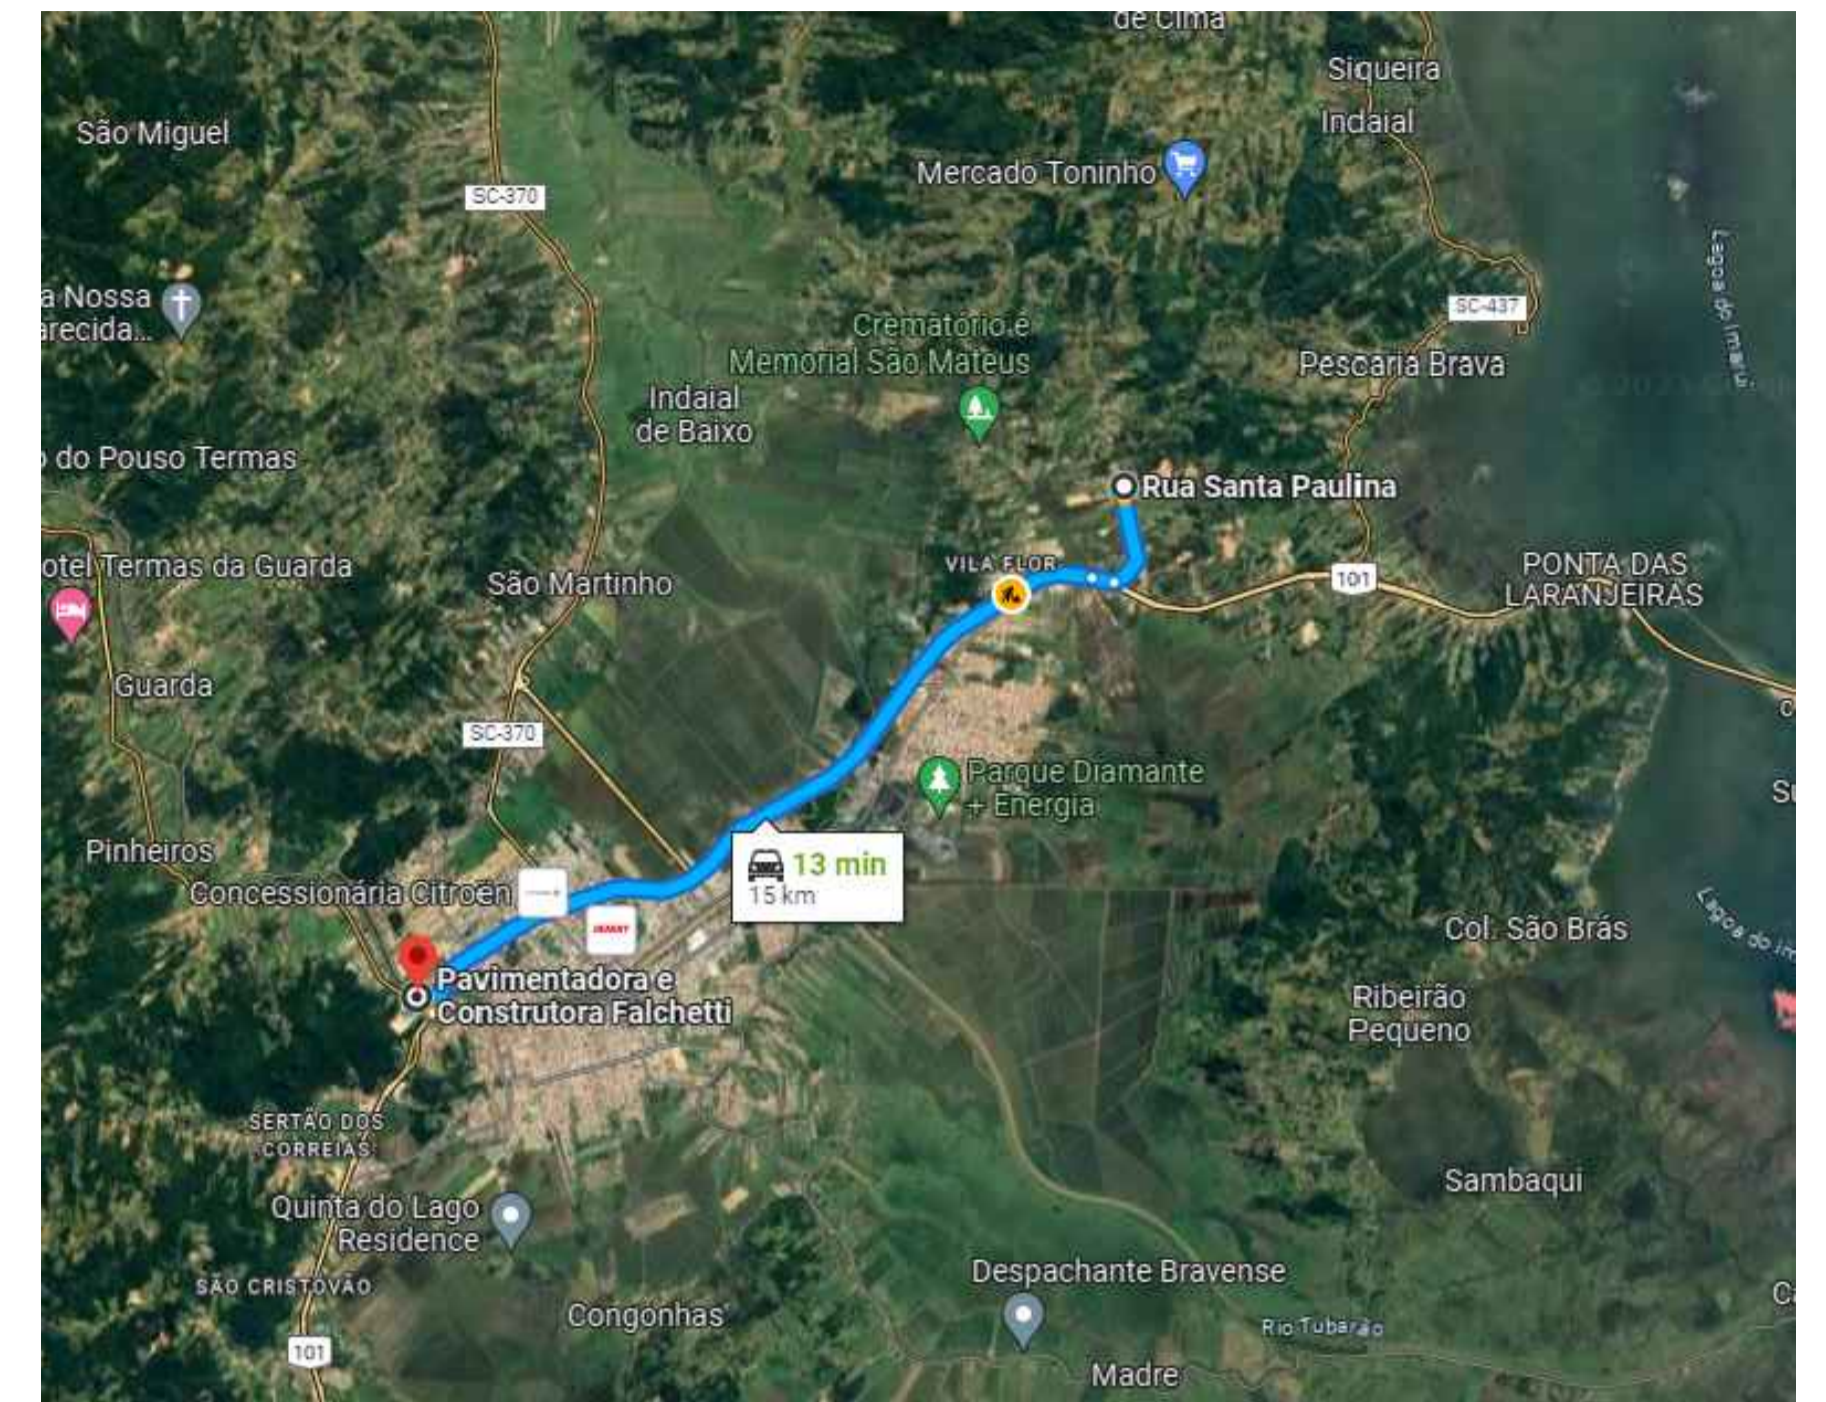

EDIÇÃO GRÁFICA PREFEITURA MUNICIPAL DE PESCARIA BRAVA

EDIÇÃO GRÁFICA PREFEITURA MUNICIPAL DE PESCARIA BRAVA

DMT - 15 Km
SEM ESCALA

LOCALIZAÇÃO RUA CECÍLIO JOÃO CARDOSO
SEM ESCALA

LEGENDA:

- RUA CECILIO MANOEL CARDOSO (RUA A PAVIMENTAR)
- AVENIDA ELIETE DE SOUZA

PREFEITURA MUNICIPAL DE PESCARIA BRAVA	
Título PROJETO PAV. RUA SANTA PAULINA	
Prefeitura Municipal de Pescaria Brava Conteúdo Localização e DMT.	
Endereço da Obra SERTÃO DE BAIXO / PESCARIA BRAVA / SC	
Resp. Projeto ARIELE CORRÊA GUEDES <small>ENGENHEIRA CIVIL - CREA:157288-0</small>	Medidas/Área Total 1.808,07 m²
Resp. Projeto CÁSSIA GOULART NOGUEIRA <small>ARQUITETA E URBANISTA - CAU: A209955-0</small>	Data 25/07/2023
	Escala INDICADA
	N ART 8882132-8
	01 05